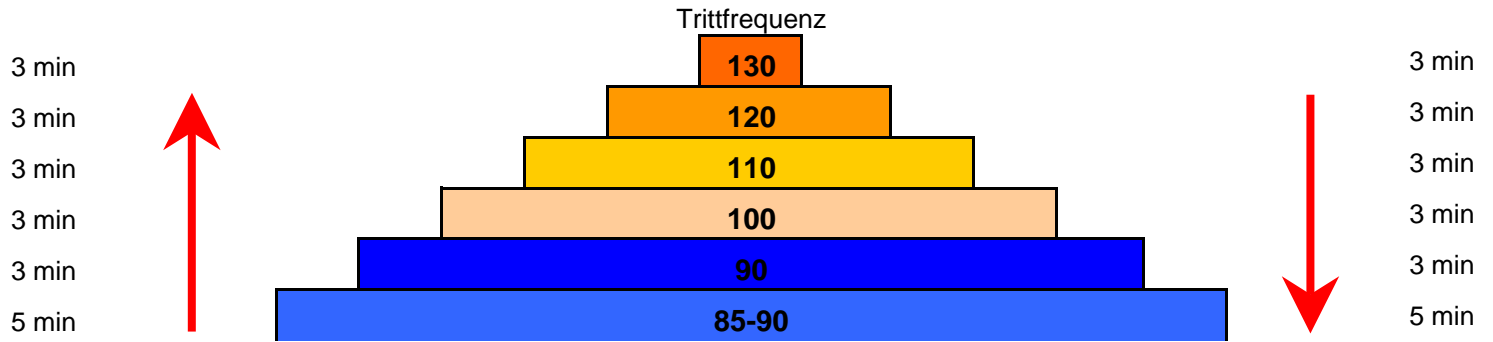

GA 1 Pyramide Trittfrequenz

Puls 125-140

Diese Pyramide noch 1-2 weitere Male fahren